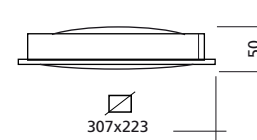

# ARCHE EINBAU / RECESSED

W	LED lm	Standard	Dali Dimm
25 W	2800 lm	LAN4909032	LAN4909042

ARCHE's moderner und rechteckiger Produktkörper erscheint als hocheffizienter und funktioneller Strahler, sowie als schwenkbare Einbauleuchte. Dank exklusiver Linsen, welche in zwei Vierergruppen angeordnet sind, und hocheffizienter LED-Chips strahlt ARCHE ein klares und kontrolliertes Licht aus.

Technische Zeichnung /  
Technical drawing (mm):

Deckenausschnitt /  
Ceiling cut (mm):

## TECHNISCHE EIGENSCHAFTEN / TECHNICAL SPECIFICATIONS:

Gehäuse / Housing:	Aluminium
Oberflächenschutz / Surface protection:	Elektrostatisch pulverbeschichtet / Electrostatic powder coated
Gehäusefarbe / Color housing:	RAL9005, RAL9016, RAL9006
Verstellbarkeit / Adjustability:	20° vertikal schwenkbar / Adjustability 20° in vertical axis
Abdeckung / Cover:	Keine Abdeckung / No cover
Lichtverteilung / Lighting distribution:	Optik Linsen / Optical lenses
Abstrahlwinkel / Beam angle:	26° - 54°
Blendlevel / Glare effect:	N/A
LED Lebensdauer / LED life time:	L80 50.000h
Farbtemperatur / Color temperature (Kelvin):	3000K / 4000K
Farbwiedergabe / Color rendering index CRI (Ra):	≥90
Mac Adam:	Step 2-3
Energieeffizienzklasse / Energy efficiency class:	A+
Photobiologische Sicherheit / Photobiological safety EN 62471	RG 0-1
Betriebsgerät / Control gear:	Inkl. Kit
Betriebsspannung / Operating voltage:	220V AC ~ 240V AC
Betriebsfrequenz / Operating frequency:	50 ~ 60 Hz
Optionen / Options:	DALI Dimm, Emergency / Notlicht, Casambi, Automation