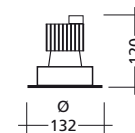

W	LED lm	Standard	DALI Dimm
12 W	1630 lm	LAN4226030	LAN4226040
18 W	2280 lm	LAN4226031	LAN4226041
25 W	3100 lm	LAN4226032	LAN4226042

Genießen Sie intensives und präzise gesteuertes Licht mit JOY. Die Features machen die JOY-Familie attraktiv und in technischer und ästhetischer Hinsicht unersetzlich.

Enjoy a controlled and strong light from very small dimensions with the JOY family... All the novelties make JOY family attractive and irreplaceable in technical & aesthetic point of views.

Technische Zeichnung /
Technical drawing (mm):